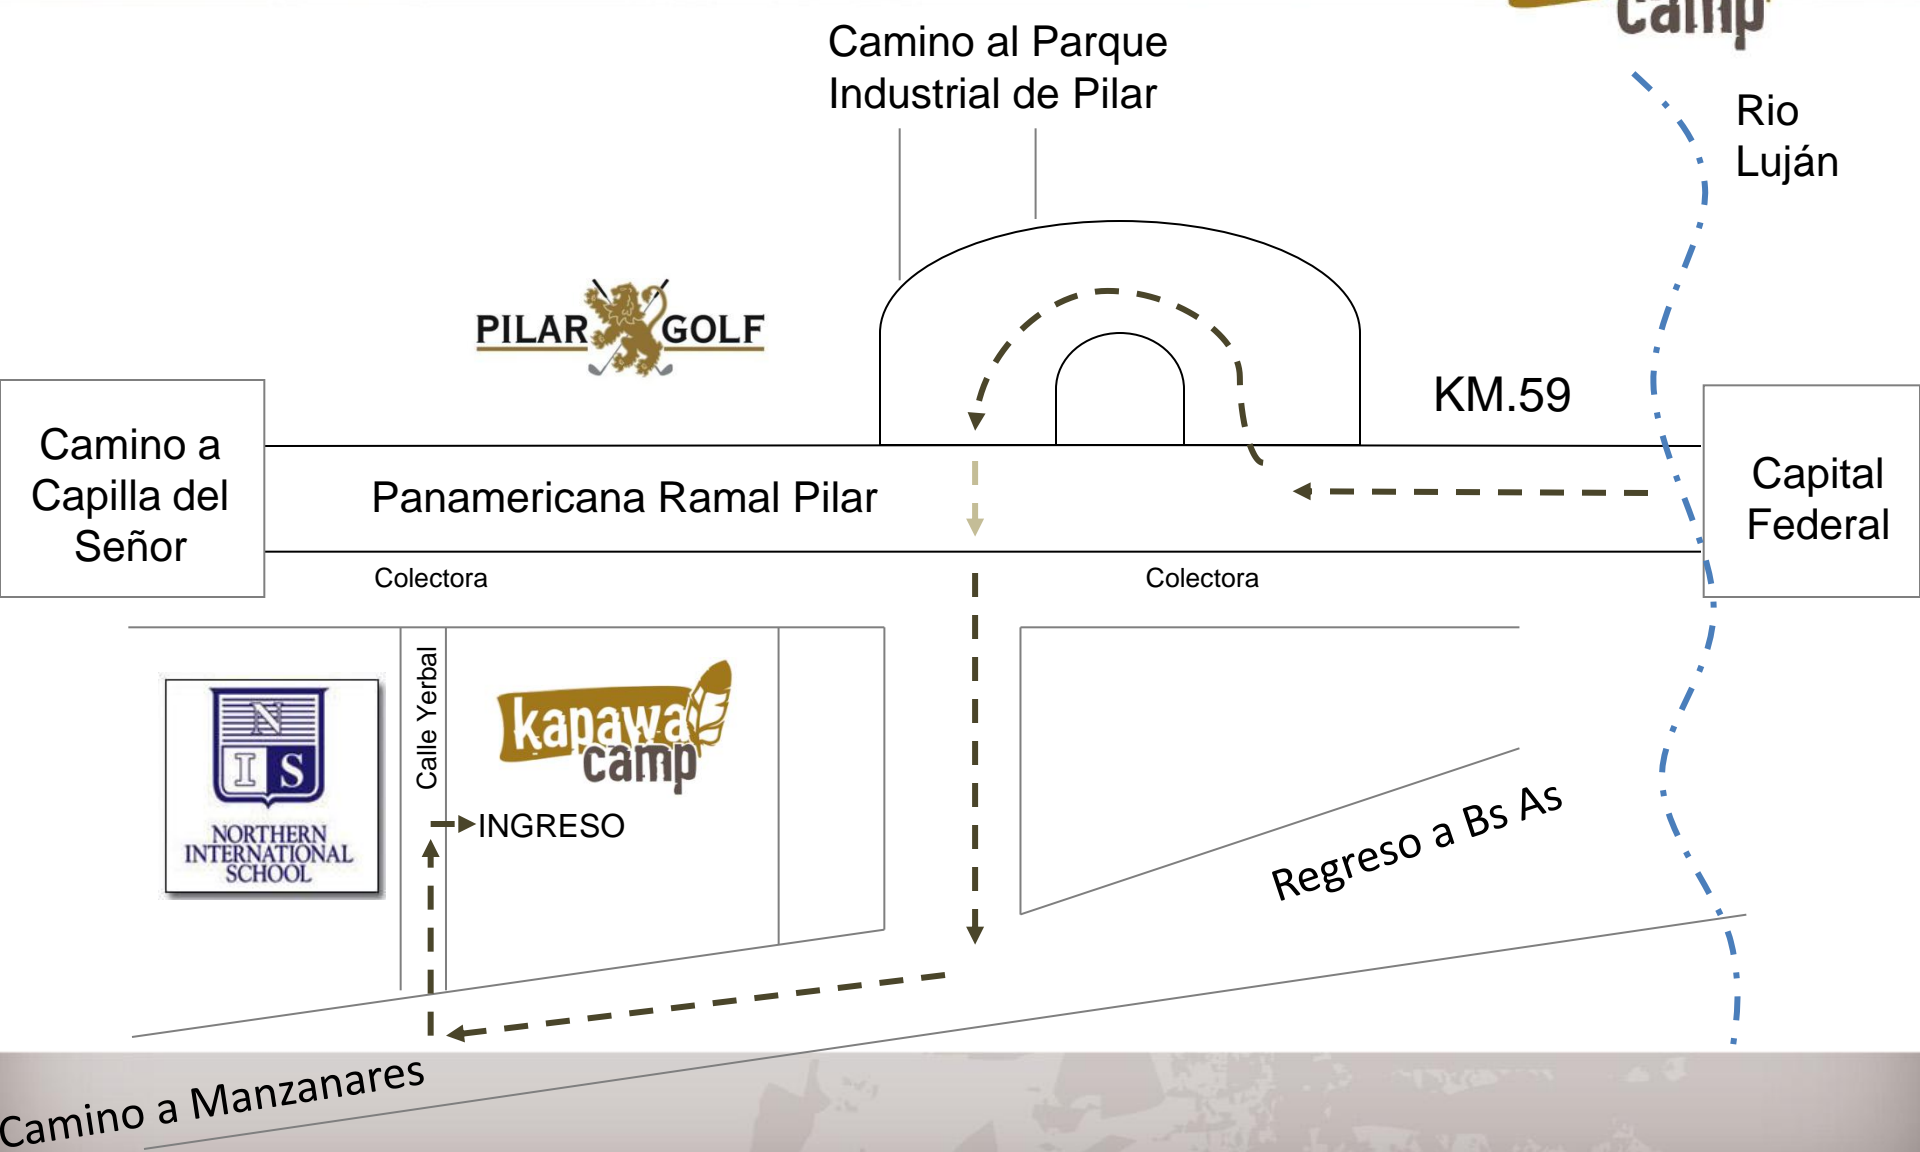

# PLANO PARA LLEGAR A KAPAWA CAMP PILAR

*Aventura, compañerismo y máxima seguridad.*

# Ubicado a 59 kms de Bs. As. por Ruta Panamericana Ramal Pilar

Bajada del Parque Industrial km 59, pasar Panamericana por debajo, hacer una cuadra y doblar a la derecha una cuadra, y nuevamente a la derecha una cuadra.

Camino a Capilla del Señor

Panamericana Ramal Pilar

Colectora

Colectora

KM.59

Capital Federal

Calle Yerbai

INGRESO

Regreso a Bs As

Camino a Manzanares

Rio Luján