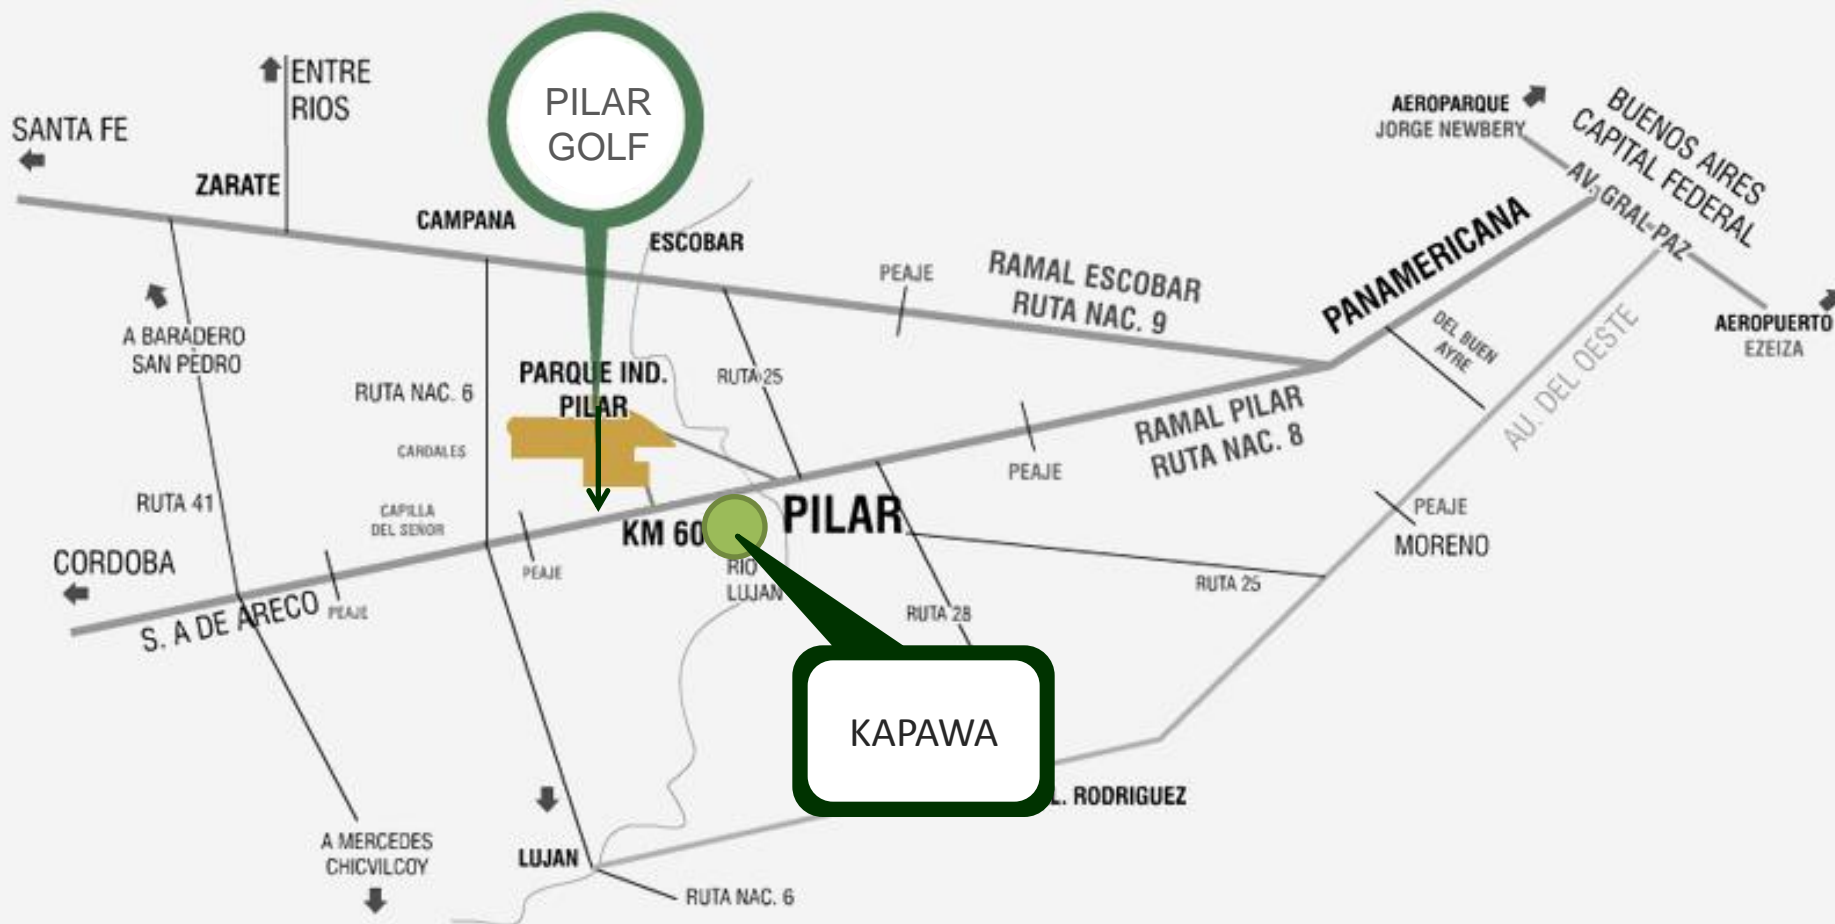

# PLANO PARA LLEGAR A KAPAWA CAMP PILAR

*Aventura, compañerismo y máxima seguridad.*

# Ubicado a 59 kms de Bs. As. por Ruta Panamericana Ramal Pilar

Bajada del Parque Industrial km 59, pasar Panamericana por debajo, hacer una cuadra y doblar a la derecha una cuadra, y nuevamente a la derecha una cuadra.

Camino a Capilla del Señor

Panamericana Ramal Pilar

Colectora

Colectora

KM.59

Capital Federal

Calle Yerbai

INGRESO

Regreso a Bs As

Camino a Manzanares

Rio Luján