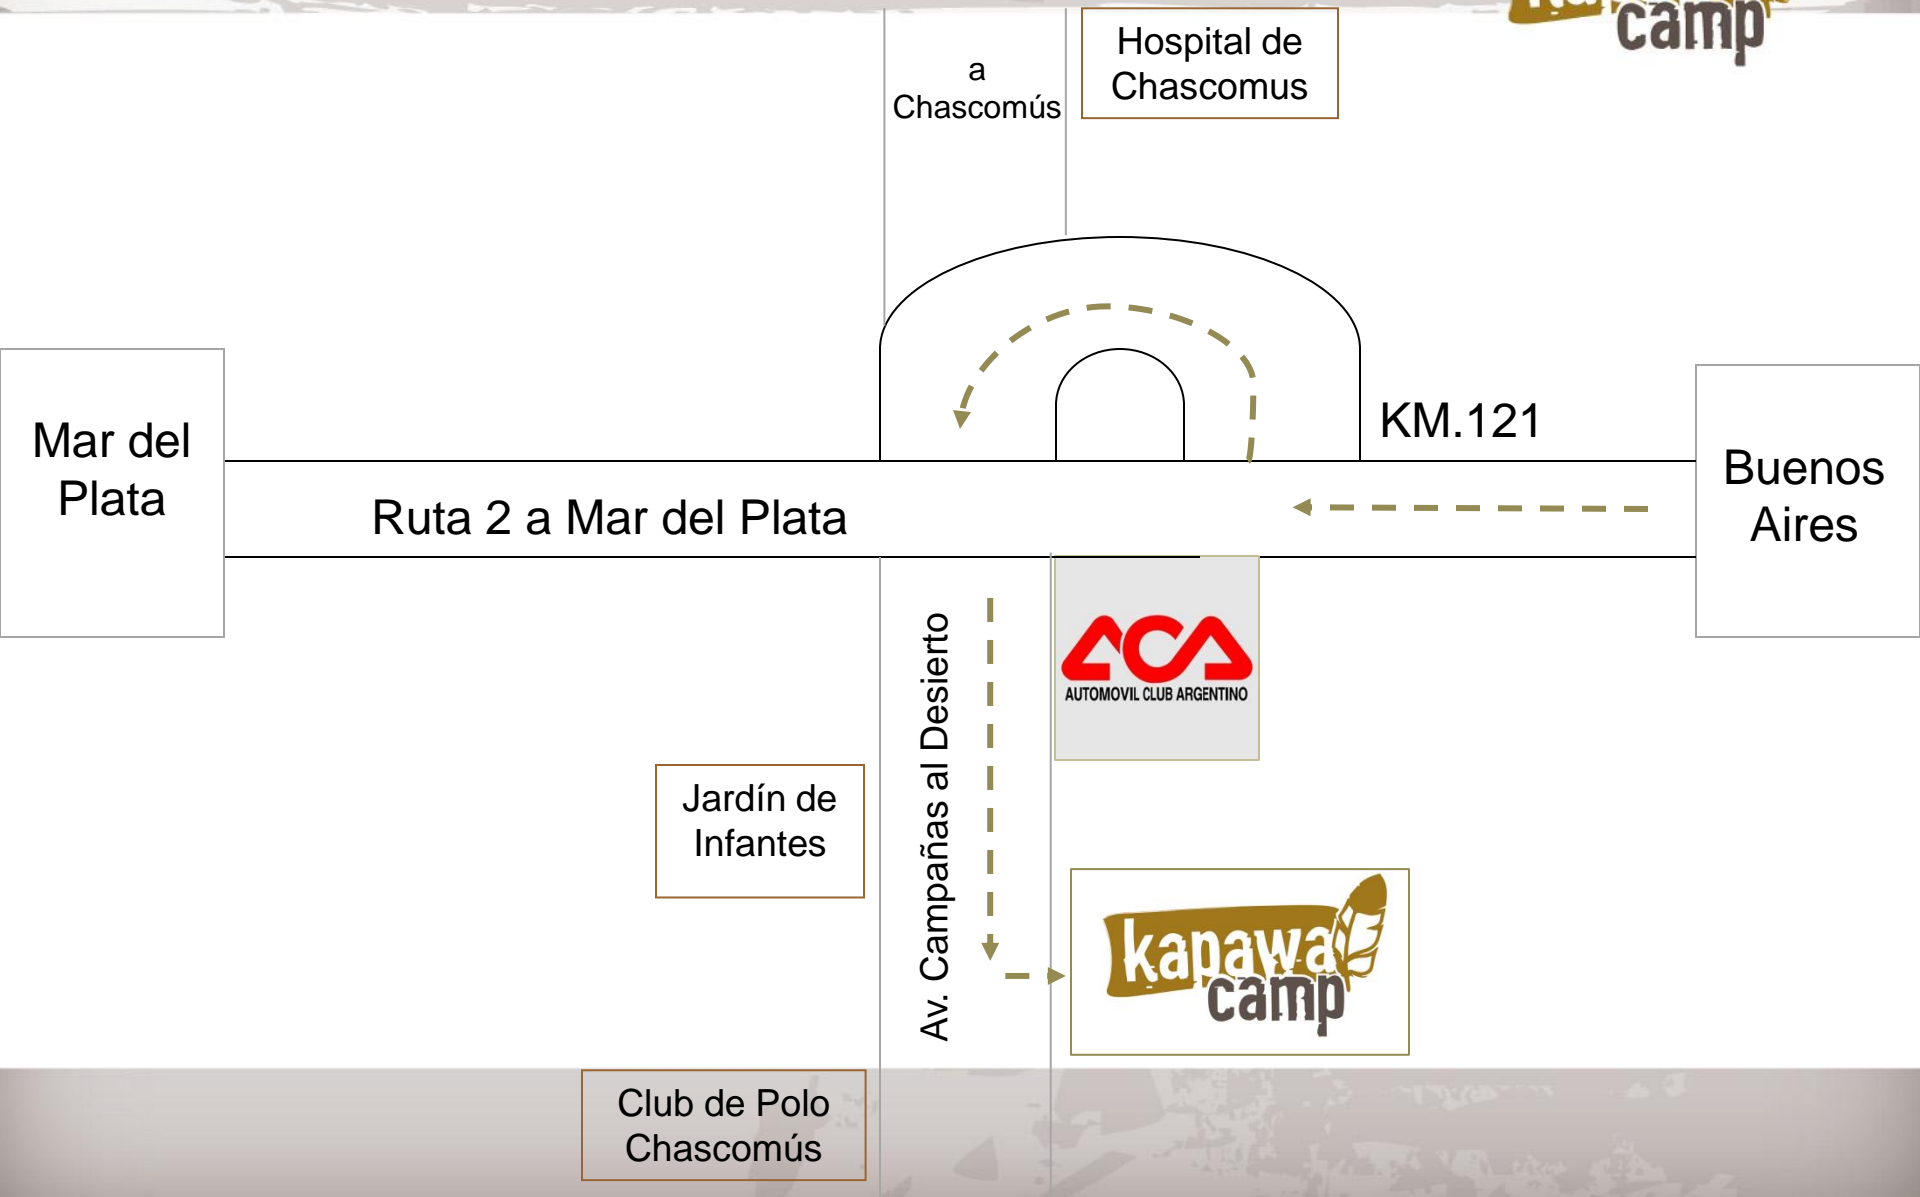

2013

PLANO PARA LLEGAR A KAPAWA CAMP CHASCOMUS

Aventura, compañerismo y máxima seguridad.

Ubicado a 121 kms de Bs. As. por **Ruta 2**

Bajada de en km 121, pasar Ruta 2 por debajo, hacer 10 cuadras y verán el cartel de entrada de Kapawa.