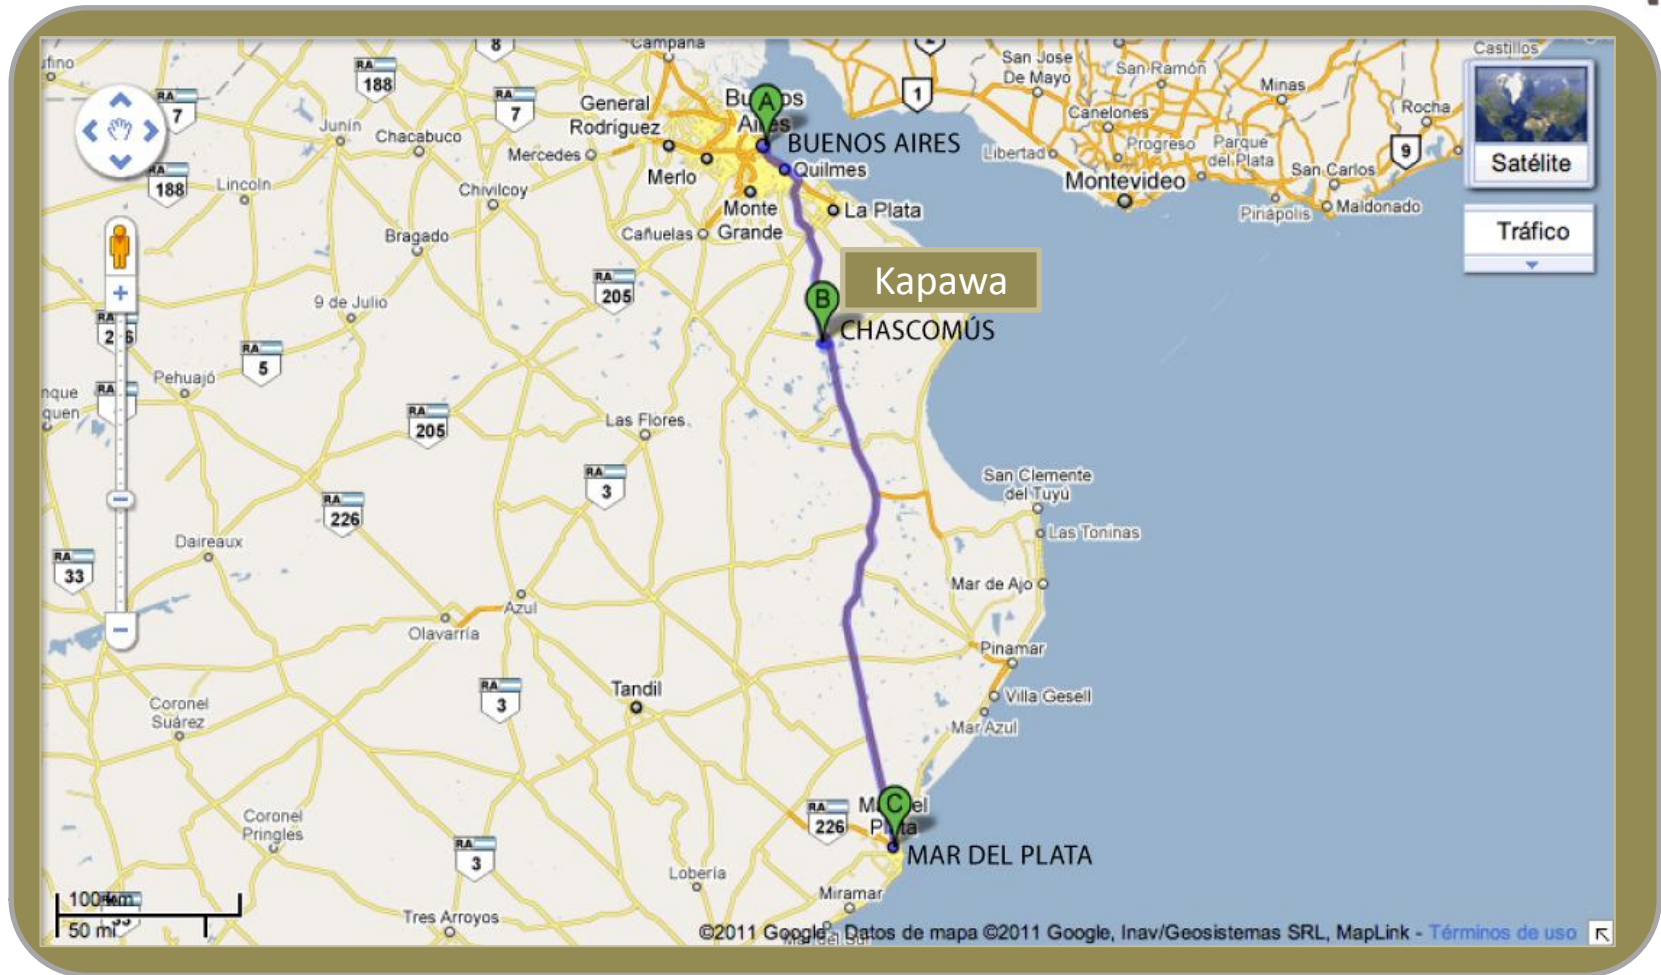

2013

PLANO PARA LLEGAR A KAPAWA CAMP CHASCOMUS

Aventura, compañerismo y máxima seguridad.

Ubicado a 121 kms de Bs. As. por **Ruta 2**

Bajada de en km 121, pasar Ruta 2 por debajo, hacer 10 cuadras y verán el cartel de entrada de Kapawa.